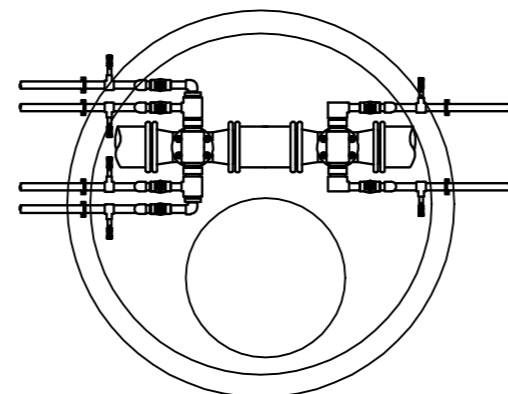

N	Наименование	Тип, марка	Ед.	Кол-во
1	Сигелка	Дн 100	шт	2
2	Вентиль прямооточный	PPRC ø40	шт	8
3	Днище колодца	ПИ-15-1 ø150	шт	1
4	Кольцо колодезное	КС-15-9 ø150	шт	2
5	Крышка колодезная	ПП-15-1 ø150	шт	1
6	Люк с обрамлением	тип В	шт	1
7	Сливной кран	PPRC ø20	шт	6